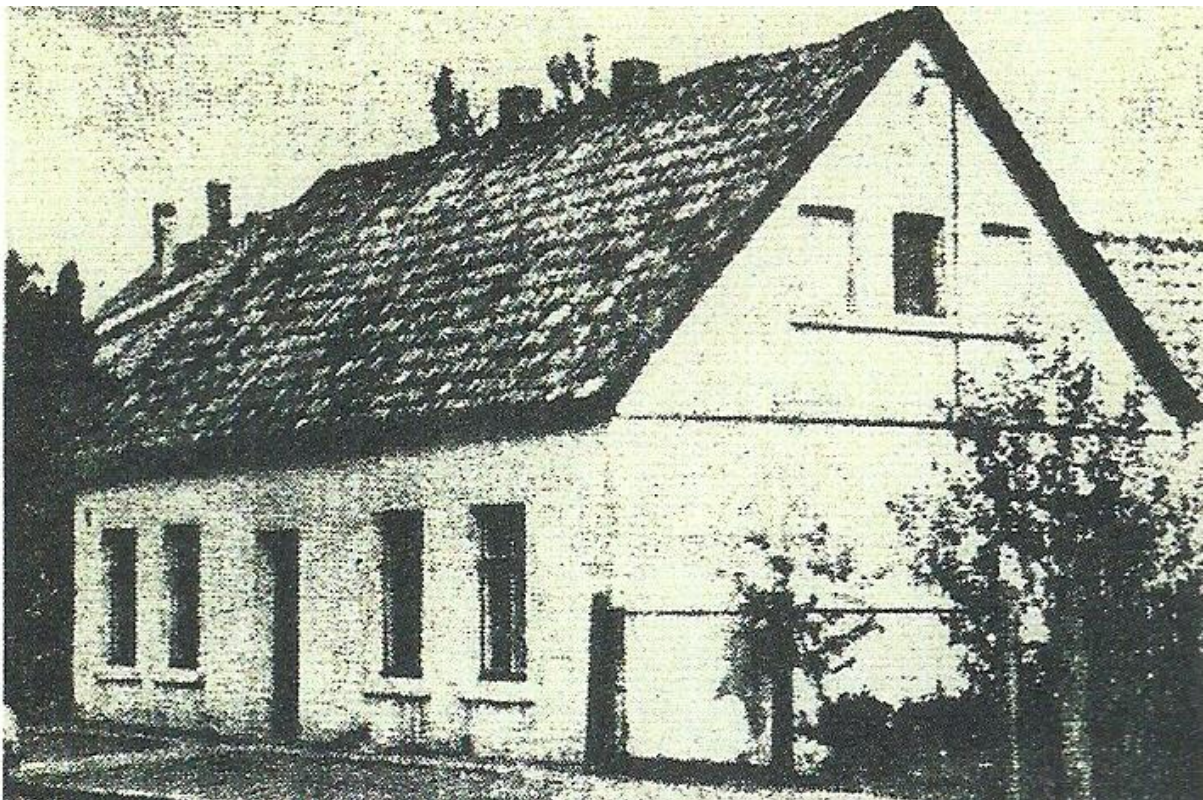

**125 Jahre SPD Schildesche
Feierstunde und Festschrift**
Schildesche erleben Nr. 10 / 2015
Seite 19

von Joachim Wibbing

Am 1. Oktober 1890 lief das sogenannte „Schandgesetz“, das „Gesetz gegen die gemeingefährlichen Bestrebungen der Sozialdemokratie“, die 1878 in Kraft getreten war, aus. Nunmehr konnten sich die Arbeiter wieder in organisierten Vereinen treffen und für ihre Interessen werben und arbeiten. Der erste SPD-Ortsverein im Bereich Bielefeld wurde bereits am 13. September 1890 in Schildesche von 60 Männern gegründet: also vor genau 125 Jahren.

In diesem Haus an der Engerschen Straße 14 trafen sich die Sozialdemokraten aus Schildesche ganz am Anfang.

Die weiteren Ortsvereine in Bielefeld, Gadderbaum und Brackwede folgten erst im November und Dezember des Jahres. Dieses Datum war Anlass für einen Festakt, veranstaltet vom SPD-Ortsverein Schildesche, im Haus der offenen Tür am 13. September. Als Festredner konnte der schleswig-holsteinische Ministerpräsident Torsten Albig gewonnen werden. Er leitete einige Jahre den SPD-Ortsverein Apfelstraße.

Detlef Knabe, Bezirksbürgermeister Schildesche, SPD-Landtagsabgeordneter Günter Garbrecht und der schleswig-holsteinische Ministerpräsident Torsten Albig. (v.l.)

Aus Anlass dieses Jubiläums hat der SPD-Ortsverein Schildesche eine historische Publikation erarbeitet. Auf gut 60 Seiten findet der Leser zahlreiche Facetten aus dem Leben der Schildescher SPD. Die Wurzeln reichen allerdings noch weiter zurück, nämlich bis in die Mitte des 19. Jahrhunderts, als sich am Schildescher Viadukt 1845 ein großer Streik beim Eisenbahnbau von 2000 Arbeitern ereignete. Thematisch wird der Bogen vom Einzug der Sozialdemokraten in den Gemeinderat, über die Ereignisse der Weimarer Republik und des Nationalsozialismus bis in die Gegenwart geschlagen. Zahlreiche historische und aktuelle Fotografien illustrieren die Ausführungen.